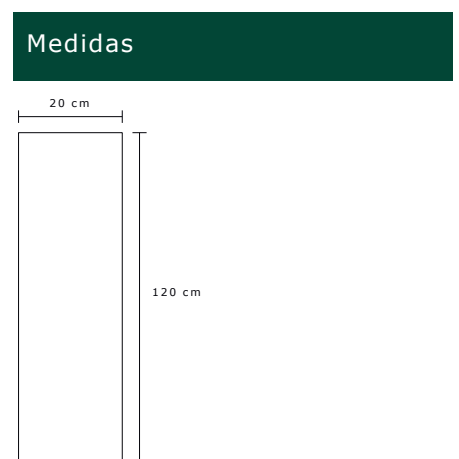

FICHA TÉCNICA

Porcelanato Colección Exótica

Tavira Bone

Karvel Mint

Life Tortora

Graphite Grigio

Características Generales	
Proveedor	Exotica
Origen del proveedor	India
Terminación	Mate
Rectificado	Si
Formato	20 X 120 cm
Espesor	9 mm
Uso	Interior
Rendimiento por caja	1,200 m ²